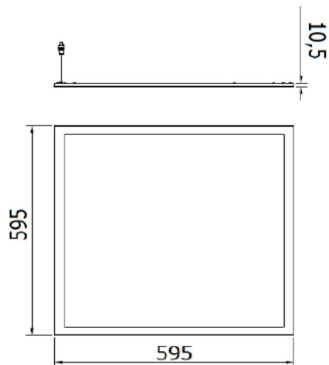

Zastosowanie	Wewnętrzny	Montaż	Obudowy do montażu podtynkowego
Wymiary (mm)	600 x 600	Odporność na wstrząsy	IK04
Napięcie zasilające	220/240 V - 50/60 Hz - Samodzielny	Moc	36 W
Masa (kg)	3.1	Źródło światła	LED
Kolor	Biały	Moc z oprawy (lm)	3960
Ochrona IP	IP20 - IP40	Klasa Izolacji	II
Rodzaj napędu	Sterownik Led	Temperatura pracy	-25 +40 °C
UGR	<=19	Gwarancja	5 lat
Temperatura Barwowa	4000 K (CRI>80)	Klasa sprawności wbudowanych diod LED	A ÷ A++
Electrocod	2419	Okres eksploatacji diody LED (L70B30)	50000 h

DIMENSIONAL

PHOTOMETRIC DISTRIBUTION

TECHNICAL SYMBOLOGY

IK

IK04

IP

IP20 - IP40

5 LAT
GWARANCJA