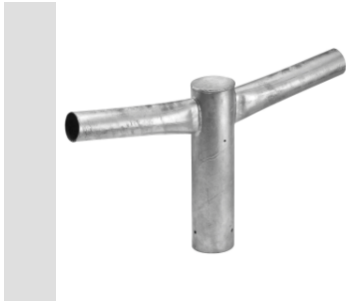

On request

Aksesoria

Opis	Złącze g?owicy s?upa 76mm-60mm	Typ	Podwójny
Masa (kg)	4.5	Electrocod	240

DIMENSIONAL

PHOTOMETRIC DISTRIBUTION

TECHNICAL SYMBOLOGY