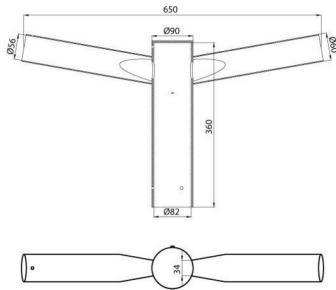

On request

Aksesoria

Opis	Złącze g?owicy s?upa 76mm-60mm	Typ	Podwójny
Masa (kg)	4.5	Electrocod	240

DIMENSIONAL

PHOTOMETRIC DISTRIBUTION

TECHNICAL SYMBOLOGY