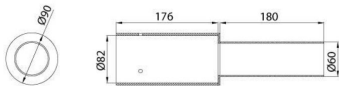

On request

Akcesoria

Opis	Złącze gwintowe s?upa 76mm-60mm	Typ	Pojedynczy
Masa (kg)	3	Electrocod	240

DIMENSIONAL

PHOTOMETRIC DISTRIBUTION

TECHNICAL SYMBOLOGY