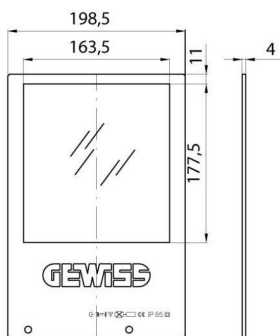

On request

Filtr kolorowy (niebieski, czerwony, zielony, żółty) do produktów gamy HORUS 1.

Opis	Filtr czerwony	Masa (kg)	0.7
Electrocod	240		

DIMENSIONAL

PHOTOMETRIC DISTRIBUTION

TECHNICAL SYMBOLOGY