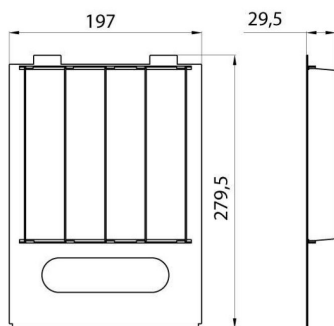

On request

?aluzja przeciwooblaskowa do gamy produktów HORUS 1.

Opis	?aluzja przeciwooblaskowa	Masa (kg)	0.5
Kolor	Szary przydymiony	Electrocod	240

## DIMENSIONAL