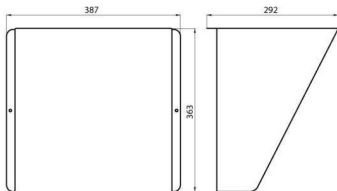

On request

Os?ona do produkt?w gamy HORUS 3.

Opis	Os?ona	Masa (kg)	3.6
Kolor	Szary przydymiony	Electrocod	240

DIMENSIONAL

PHOTOMETRIC DISTRIBUTION

TECHNICAL SYMBOLOGY

STANDARDS/APPROVALS