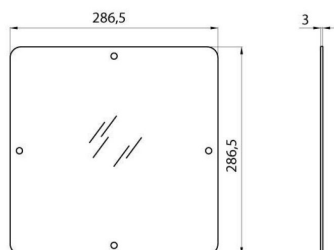

DIMENSIONAL

PHOTOMETRIC DISTRIBUTION