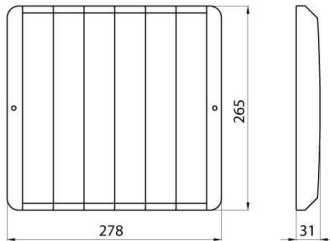

DIMENSIONAL

PHOTOMETRIC DISTRIBUTION