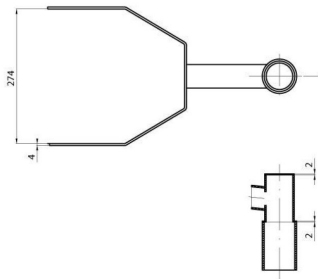

On request

Pojedynczy wspornik na g?owic? s?upa do produkt?w gamy Mercury 1.

Opis	Pojedynczy wspornik na g?owic? s?upa	Masa (kg)	3.1
Kolor	Szary grafitowy	Electrocod	240

DIMENSIONAL

PHOTOMETRIC DISTRIBUTION

TECHNICAL SYMBOLOGY