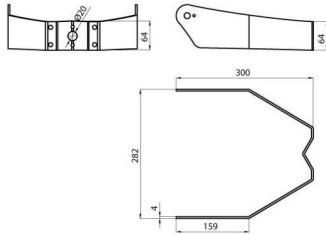

On request

Uchwyt masztu / ?ciany Mercury 1

Opis	Wspornik na s?up/?cian?	Masa (kg)	4.2
Kolor	Szary grafitowy	Electrocod	240

DIMENSIONAL

PHOTOMETRIC DISTRIBUTION

TECHNICAL SYMBOLOGY