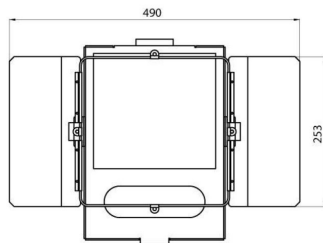

On request

Oslona skrzydełkowa do produktów gamy Mercury 1.

Opis	Oslona skrzydełkowa	Kolor	Szary przydymiony
Electrocod	240		

DIMENSIONAL

PHOTOMETRIC DISTRIBUTION

TECHNICAL SYMBOLOGY