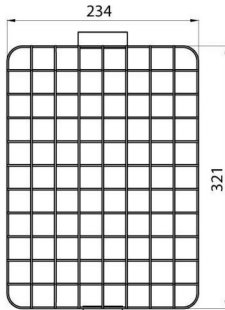

On request

Ochronna osłona z drutu do produktów gamy Mercury 1.

Opis	Ochronna osłona z drutu	Kolor	Szary przydymiony
Electrocod	240		

DIMENSIONAL

PHOTOMETRIC DISTRIBUTION

TECHNICAL SYMBOLOGY