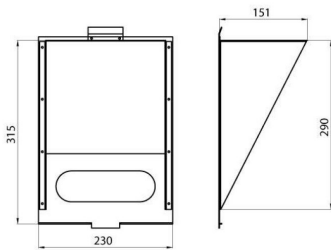

On request

Os?ona.

Opis
Electrocod

Os?ona
240

Kolor

Szary przydymiony

DIMENSIONAL

PHOTOMETRIC DISTRIBUTION