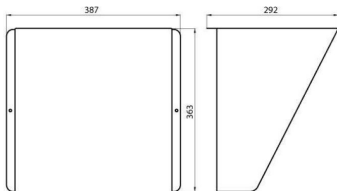

Seria HORUS

Os?ona do produkt?w gamy HORUS 3.

Opis	Os?ona	Masa (kg)	3.6
Kolor	Szary przydymiony	Electrocod	240

DIMENSIONAL

PHOTOMETRIC DISTRIBUTION

TECHNICAL SYMBOLOGY

STANDARDS/APPROVALS