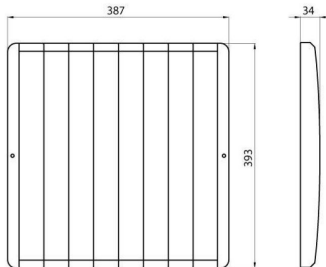

Seria HORUS

?aluzja przeciwooblaskowa do gamy produktów HORUS 3.

Opis	?aluzja przeciwooblaskowa	Masa (kg)	2.1
Kolor	Szary przydymiony	Electrocod	240

DIMENSIONAL

PHOTOMETRIC DISTRIBUTION

TECHNICAL SYMBOLOGY