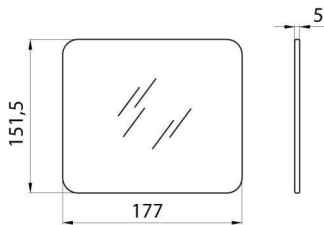

Seria GENIUS

Przezroczysta paska szyba ze szkła hartowanego..

Opis	Szyba ze szkła hartowanego	Odpowiedni dla	500 W
Wymiary (mm)	150x180	Masa (kg)	0.3
Electrocod	240		

DIMENSIONAL

PHOTOMETRIC DISTRIBUTION

TECHNICAL SYMBOLOGY