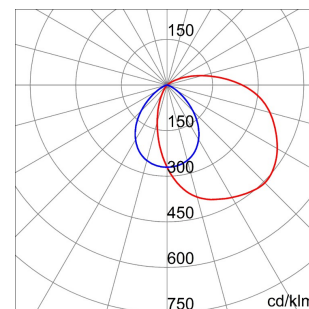

PHOTOMETRIC DISTRIBUTION

TECHNICAL SYMBOLOGY

IP

IP55

IK

IK09

GWT

850 °C

1 m

STANDARDS/APPROVALS