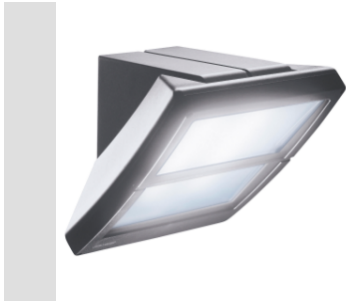

Seria EXTRO

Multifunctional lighting device for residential and urban areas, with polycarbonate body and sanded diffuser. Possibility of wall, ceiling, pole and column installation in graphite gray, white and midnight blue colors. Also available in the 13W and 26W LED version.

Zastosowanie	Wewn?trzny/Zewn?trzny	Wersja	LED
Napi?cie zasilaj?ce	220/240 V - 50/60 Hz - Samodzielny	Klasa Izolacji	I
Kolor	Szary grafitowy	Ochrona IP	IP55
Odporno?? na wstrz?szy	IK09	Pr?ba roz?arzonym drutem	850 °C
Minimalna odlego?? od o?wietlonego obiektu	1 m	Temperatura pracy	-25 +25 °C
Trzonek lampy	LED	Moc ze ?ród?a ?wiat?a (lm)	2400
?ród?o ?wiat?a	LED	Moc	26 W
Temperatura Barwowa	4000 K (CRI 90)	Moc z oprawy (lm)	1950
Klasa sprawno?ci wbudowanych diod LED	A ÷ A++	Rodzaj ?ród?a ?wiat?a	Dioda LED - Niewymienna
Masa (kg)	2.4	Gwarancja	Mo?liwo?? rozbudowy
Electrocod	2424	Okres eksploatacji diody LED (L70B05)	50000 h