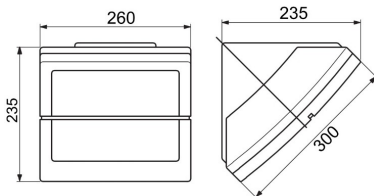

Zastosowanie	Wewn?trzny/Zewn?trzny	Wersja	LED
Napi?cie zasilaj?ce	220/240 V - 50/60 Hz - Samodzielny	Klasa Izolacji	I
Kolor	Szary grafitowy	Ochrona IP	IP55
Odporno?? na wstrz?szy	IK09	Pr?ba roz?arzonym drutem	850 °C
Minimalna odlego?? od o?wietlonego obiektu	1 m	Temperatura pracy	-25 +25 °C
Trzonek lampy	LED	Moc ze ?ród?a ?wiat?a (lm)	2400
?ród?o ?wiat?a	LED	Moc	26 W
Temperatura Barwowa	4000 K (CRI 90)	Moc z oprawy (lm)	1950
Klasa sprawno?ci wbudowanych diod LED	A ÷ A++	Rodzaj ?ród?a ?wiat?a	Dioda LED - Niewymienna
Masa (kg)	2.4	Gwarancja	Mo?liwo?? rozbudowy
Electrocod	2424	Okres eksploatacji diody LED (L70B05)	50000 h

DIMENSIONAL

PHOTOMETRIC DISTRIBUTION

TECHNICAL SYMBOLOGY

IP

IP55

IK

IK09

GWT