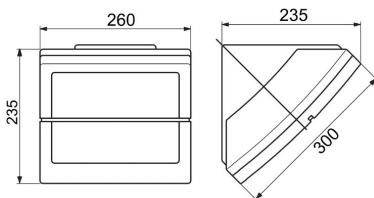

Zastosowanie	Wewn?trzny/Zewn?trzny	Wersja	LED
Napi?cie zasilaj?ce	220/240 V - 50/60 Hz - Samodzielny	Klasa Izolacji	I
Kolor	BlueGreen	Ochrona IP	IP55
Odporno?? na wstrz?szy	IK09	Pr?ba roz?arzonym drutem	850 °C
Minimalna odlego?? od o?wietlonego obiektu	1 m	Temperatura pracy	-25 +25 °C
Moc ze ?ród?a ?wiat?a (lm)	1100	?ród?o ?wiat?a	LED
Moc	13 W	Temperatura Barwowa	3000 K (CRI>80)
Moc z oprawy (lm)	950	Klasa sprawno?ci wbudowanych diod LED	A ÷ A++
Rodzaj ?ród?a ?wiat?a	Dioda LED - Niewymienna	Masa (kg)	2
Gwarancja	Mo?liwo?? rozbudowy	Electrocod	2424
Okres eksploatacji diody LED (L70B05)	50000 h		

DIMENSIONAL

PHOTOMETRIC DISTRIBUTION

TECHNICAL SYMBOLOGY

IP

IP55

IK

IK09

GWT