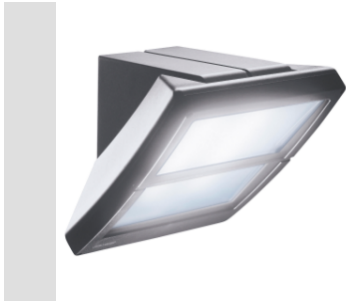

Seria EXTRO

Multifunctional lighting device for residential and urban areas, with polycarbonate body and sanded diffuser. Possibility of wall, ceiling, pole and column installation in graphite gray, white and midnight blue colors. Also available in the 13W and 26W LED version.

Zastosowanie	Wewnętrzny/Zewnętrzny	Wersja	Norma
Napięcie zasilające	220/240 V - 50/60 Hz	Klasa Izolacji	I
Kolor	Szary grafitowy	Ochrona IP	IP55
Odporność na wstrząsy	IK09	Próba rozżarzonym drutem	850 °C
Minimalna odległość od oświetlonego obiektu	1 m	Temperatura pracy	-25 +25 °C
Klasa sprawności kompatybilnych lamp	A	Moc	26-32 W
Rodzaj napędu	Statecznik elektroniczny EVG	Liczba lamp	2
Trzonek lampy	GX24q-3	Źródło światła	FSM
Masa (kg)	2.5	Electrocod	2415