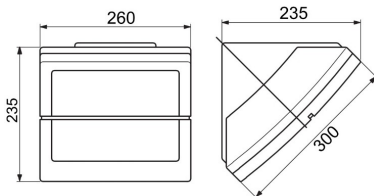

Zastosowanie	Wewnętrzny/Zewnętrzny	Wersja	Norma
Napięcie zasilające	220/240 V - 50/60 Hz	Klasa Izolacji	I
Kolor	Szary grafitowy	Ochrona IP	IP55
Odporność na wstrząsy	IK09	Próba rozżarzonym drutem	850 °C
Minimalna odległość od oświetlonego obiektu	1 m	Temperatura pracy	-25 +25 °C
Klasa sprawności kompatybilnych lamp	A	Moc	26-32 W
Rodzaj napędu	Statecznik elektroniczny EVG	Liczba lamp	2
Trzonek lampy	GX24q-3	Źródło światła	FSM
Masa (kg)	2.5	Electrocod	2415

DIMENSIONAL

PHOTOMETRIC DISTRIBUTION

TECHNICAL SYMBOLOGY

IP
IP55

IK
IK09

GWT
850 °C

STANDARDS/APPROVALS