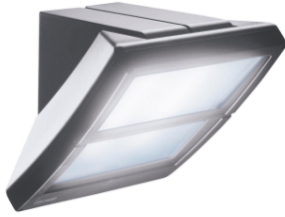

Seria EXTRO

Multifunctional lighting device for residential and urban areas, with polycarbonate body and sanded diffuser. Possibility of wall, ceiling, pole and column installation in graphite gray, white and midnight blue colors. Also available in the 13W and 26W LED version.

Zastosowanie	Wewnętrzny/Zewnętrzny	Wersja	Norma
Napięcie zasilające	230 V - 50 Hz	Klasa Izolacji	I
Kolor	Szary grafitowy	Ochrona IP	IP55
Odporność na wstrząsy	IK09	Próba rozżarzonym drutem	850 °C
Minimalna odległość od oświetlonego obiektu	1 m	Temperatura pracy	-25 +25 °C
Klasa sprawności kompatybilnych lamp	A ÷ A+	Moc	70 W
Źródła światła	SE*	Lampa w zestawie	Tak
Rodzaj napędu	Statecznik elektromagnetyczny KCG	Klasa sprawności dostarczanej lampy	A
Trzonek lampy	E27	Masa (kg)	3.6
Electrocod	2415		