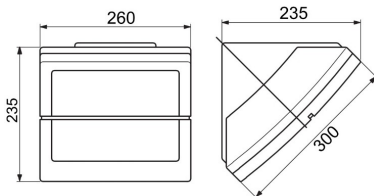

Zastosowanie	Wewnętrzny/Zewnętrzny	Wersja	Norma
Napięcie zasilające	230 V - 50 Hz	Klasa Izolacji	I
Kolor	Szary grafitowy	Ochrona IP	IP55
Odporność na wstrząsy	IK09	Próba rozżarzonym drutem	850 °C
Minimalna odległość od oświetlonego obiektu	1 m	Temperatura pracy	-25 +25 °C
Klasa sprawności kompatybilnych lamp	A ÷ A+	Moc	70 W
Źródła światła	SE*	Lampa w zestawie	Tak
Rodzaj napędu	Statecznik elektromagnetyczny KCG	Klasa sprawności dostarczanej lampy	A
Trzonek lampy	E27	Masa (kg)	3.6
Electrocod	2415		

DIMENSIONAL

PHOTOMETRIC DISTRIBUTION

TECHNICAL SYMBOLOGY

IP
IP55

IK
IK09

GWT
850 °C

STANDARDS/APPROVALS