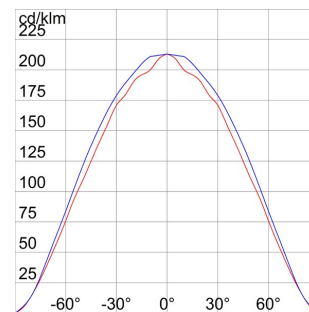

Zastosowanie	Wewnętrzny/Zewnętrzny	Wersja	Norma
Napięcie zasilające	230 V - 50 Hz	Klasa Izolacji	I
Kolor	Szary grafitowy	Ochrona IP	IP55
Odporność na wstrząsy	IK09	Próba rozżarzonym drutem	850 °C
Minimalna odległość od oświetlonego obiektu	1 m	Temperatura pracy	-25 +25 °C
Klasa sprawności kompatybilnych lamp	A ÷ A+	Moc	70 W
Źródła światła	SE*	Lampa w zestawie	Tak
Rodzaj napędu	Statecznik elektromagnetyczny KCG	Klasa sprawności dostarczanej lampy	A
Trzonek lampy	E27	Masa (kg)	3.6
Electrocod	2415		

DIMENSIONAL

PHOTOMETRIC DISTRIBUTION

TECHNICAL SYMBOLOGY

IP
IP55

IK
IK09

GWT
850 °C

STANDARDS/APPROVALS