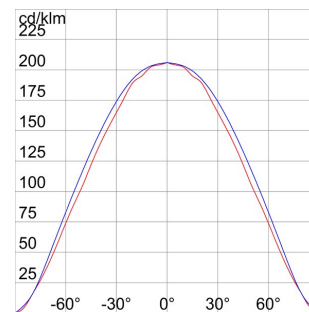

Zastosowanie	Wewnętrzny/Zewnętrzny	Wersja	Awaryjny
Napięcie zasilające	220-240 V - 50/60 Hz	Klasa Izolacji	I
Kolor	Szary grafitowy	Ochrona IP	IP55
Odporność na wstrząsy	IK09	Próba rozżarzonym drutem	850 °C
Minimalna odległość od oświetlonego obiektu	1 m	Temperatura pracy	-25 +25 °C
Klasa sprawności kompatybilnych lamp	A	Moc	26-32 W
Rodzaj napędu	Statecznik elektroniczny EVG	Trzonek lampy	GX24q-3
Źródło światła	FSM	Autonomia	1 h
Akumulator lampy	Niklowo-kadmowy	Strumień świetlny w razie sytuacji awaryjnej [lm]	135 / 90
Masa (kg)	2.8	Electrocod	2415

DIMENSIONAL

PHOTOMETRIC DISTRIBUTION

TECHNICAL SYMBOLOGY

IP
IP55

IK
IK09

GWT
850 °C

STANDARDS/APPROVALS