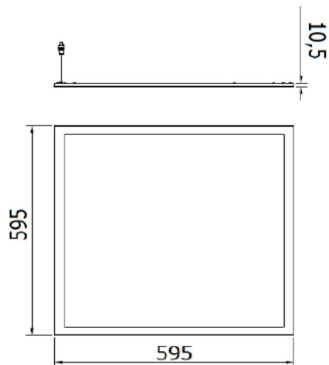

Zastosowanie	Wewnętrzny	Montaż	Obudowy do montażu podtynkowego
Wymiary (mm)	600 x 600	Odporność na wstrząsy	IK04
Napięcie zasilające	220/240 V - 50/60 Hz - Samodzielny	Moc	36 W
Masa (kg)	3.1	Źródło światła	LED
Kolor	Biały	Moc z oprawy (lm)	3960
Ochrona IP	IP20 - IP40	Klasa Izolacji	II
Rodzaj napędu	Sterownik Led	Temperatura pracy	-25 +40 °C
UGR	≤19	Gwarancja	5 lat
Temperatura Barwowa	4000 K (CRI>80)	Klasa sprawności wbudowanych diod LED	A ÷ A++
Electrocod	2419	Okres eksploatacji diody LED (L70B30)	50000 h

DIMENSIONAL

PHOTOMETRIC DISTRIBUTION

TECHNICAL SYMBOLOGY

IK

IK04

IP

IP20 - IP40

5 LAT
GWARANCJA