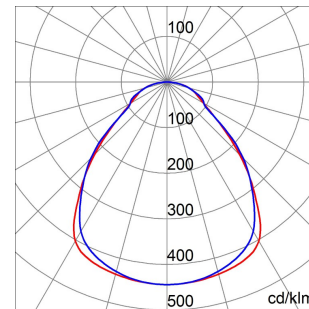

PHOTOMETRIC DISTRIBUTION

TECHNICAL SYMBOLOGY

IK

IK04

IP

IP20 - IP40

5 LAT
GWARANCJA

STANDARDS/APPROVALS