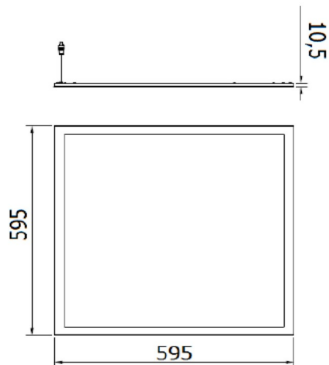

Zastosowanie	Wewnętrzny	Montaż	Obudowy do montażu podtynkowego
Wymiary (mm)	600 x 600	Odporność na wstrząsy	IK04
Napięcie zasilające	220/240 V - 50/60 Hz - DALI	Moc	36 W
Masa (kg)	3.1	Źródło światła	LED
Kolor	Biały	Moc z oprawy (lm)	3960
Ochrona IP	IP20 - IP40	Klasa Izolacji	II
Rodzaj napędu	Sterownik Led	Temperatura pracy	-25 +40 °C
UGR	<=19	Gwarancja	5 lat
Temperatura Barwowa	4000 K (CRI>80)	Klasa sprawności wbudowanych diod LED	A ÷ A++
Electrocod	2419	Okres eksploatacji diody LED (L70B30)	50000 h

DIMENSIONAL

PHOTOMETRIC DISTRIBUTION

TECHNICAL SYMBOLOGY

IK

IK04

IP

IP20 - IP40

5 LAT
GWARANCJA