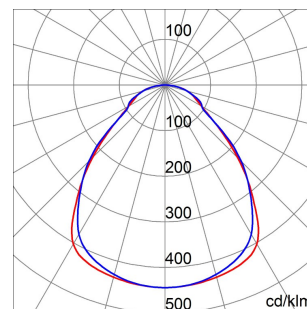

PHOTOMETRIC DISTRIBUTION

TECHNICAL SYMBOLOGY

IK

IK04

IP

IP20 - IP40

5 LAT
GWARANCJA

STANDARDS/APPROVALS