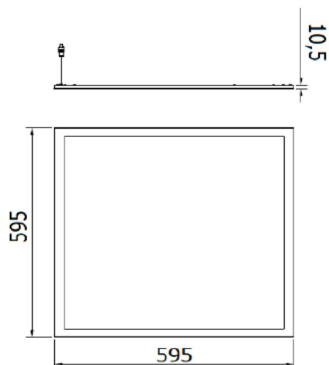

Zastosowanie	Wewnętrzny	Montaż	Obudowy do montażu podtynkowego
Wymiary (mm)	600 x 600	Odporność na wstrząsy	IK04
Napięcie zasilające	220/240 V - 50/60 Hz - Samodzielny	Moc	36 W
Masa (kg)	3.1	Źródło światła	LED
Kolor	Biały	Moc z oprawy (lm)	3760
Ochrona IP	IP20 - IP40	Klasa Izolacji	II
Rodzaj napędu	Sterownik Led	Temperatura pracy	-25 +40 °C
UGR	≤19	Gwarancja	5 lat
Temperatura Barwowa	3000 K (CRI>80)	Klasa sprawności wbudowanych diod LED	A ÷ A++
Electrocod	2419	Okres eksploatacji diody LED (L70B30)	50000 h

DIMENSIONAL

PHOTOMETRIC DISTRIBUTION

TECHNICAL SYMBOLOGY

IK

IK04

IP

IP20 - IP40

5 LAT
GWARANCJA