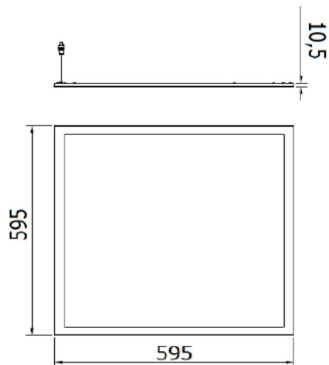

Zastosowanie	Wewnętrzny	Montaż	Obudowy do montażu podtynkowego
Wymiary (mm)	600 x 600	Odporność na wstrząsy	IK04
Napięcie zasilające	220/240 V - 50/60 Hz - DALI	Moc	36 W
Masa (kg)	3.1	Źródło światła	LED
Kolor	Biały	Moc z oprawy (lm)	3760
Ochrona IP	IP20 - IP40	Klasa Izolacji	II
Rodzaj napędu	Sterownik Led	Temperatura pracy	-25 +40 °C
UGR	≤19	Gwarancja	5 lat
Temperatura Barwowa	3000 K (CRI>80)	Klasa sprawności wbudowanych diod LED	A ÷ A++
Electrocod	2419	Okres eksploatacji diody LED (L70B30)	50000 h

DIMENSIONAL

PHOTOMETRIC DISTRIBUTION

TECHNICAL SYMBOLOGY

IK

IK04

IP

IP20 - IP40

5 LAT
GWARANCJA