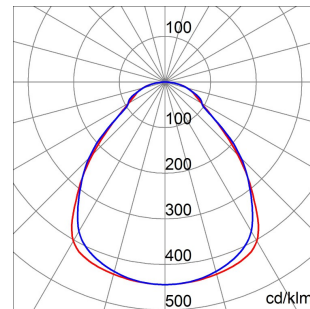

PHOTOMETRIC DISTRIBUTION

TECHNICAL SYMBOLOGY

IK

IK04

IP

IP20 - IP40

5 LAT
GWARANCJA

STANDARDS/APPROVALS