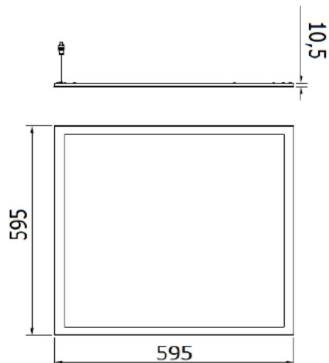

Zastosowanie	Wewnętrzny	Montaż	Obudowy do montażu podtynkowego
Wymiary (mm)	600 x 600	Odporność na wstrząsy	IK04
Napięcie zasilające	220/240 V - 50/60 Hz - DALI	Moc	26 W
Masa (kg)	3.1	Źródło światła	LED
Kolor	Biały	Moc z oprawy (lm)	2650
Ochrona IP	IP20 - IP40	Klasa Izolacji	II
Rodzaj napędu	Sterownik Led	Temperatura pracy	-25 +40 °C
UGR	<=19	Gwarancja	5 lat
Temperatura Barwowa	3000 K (CRI>80)	Klasa sprawności wbudowanych diod LED	A ÷ A++
Electrocod	2419	Okres eksploatacji diody LED (L70B30)	50000 h

### DIMENSIONAL