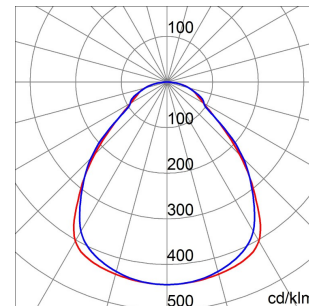

Zastosowanie	Wewnętrzny	Montaż	Obudowy do montażu podtynkowego
Wymiary (mm)	600 x 600	Odporność na wstrząsy	IK04
Napięcie zasilające	220/240 V - 50/60 Hz - DALI	Moc	26 W
Masa (kg)	3.1	Źródło światła	LED
Kolor	Biały	Moc z oprawy (lm)	2650
Ochrona IP	IP20 - IP40	Klasa Izolacji	II
Rodzaj napędu	Sterownik Led	Temperatura pracy	-25 +40 °C
UGR	<=19	Gwarancja	5 lat
Temperatura Barwowa	3000 K (CRI>80)	Klasa sprawności wbudowanych diod LED	A ÷ A++
Electrocod	2419	Okres eksploatacji diody LED (L70B30)	50000 h

### DIMENSIONAL

### PHOTOMETRIC DISTRIBUTION