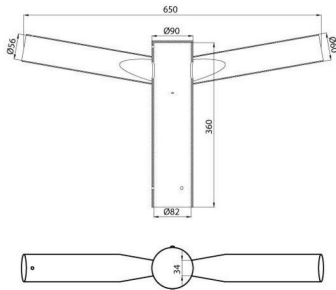

Aksesoria

Opis	Złącze gwintowe 76mm-60mm	Typ	Podwójny
Masa (kg)	4.5	Electrocod	240

DIMENSIONAL

PHOTOMETRIC DISTRIBUTION

TECHNICAL SYMBOLOGY