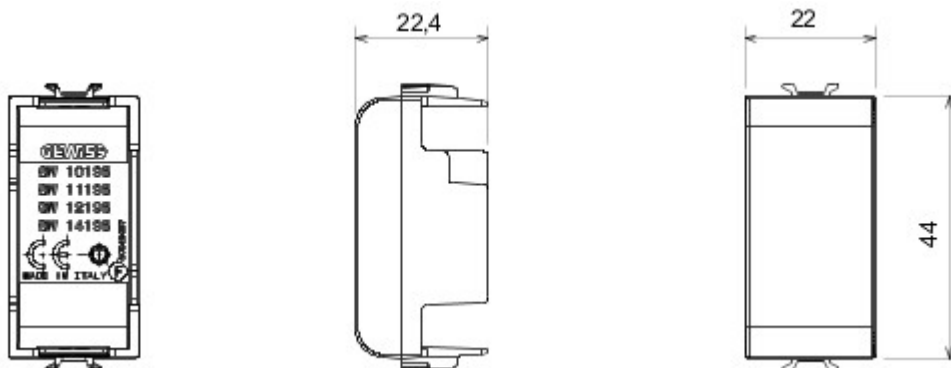

Accessory for ChoruSmart connected devices: allows you to install the retractable devices in the supports.

Opis	1 zespół	kategoria	Moduł zaślepiający
Kolor	Błyszczący biały	Materiał	Technopolimerowy
Symbol	Urządzenia radiowe	Odpowiedni dla	Interfejsy stykowe, napędy Zigbee
Twardość kulkowa	125 °C	Próba rozżarzonym drutem	850 °C
Norma	(EN 60669-1)	ilość modułów	1
Electrocod	0100		

DIMENSIONAL

TECHNICAL SYMBOLOGY

STANDARDS/APPROVALS