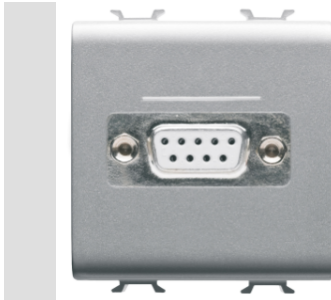

Product Data Sheet

GW14441

While stocks last Domotics

Szeroki zakres przebieżników, gniazd zasilania (zgodny z normami krajowymi i międzynarodowymi), gniazd do transmisji danych, osprzęt do sterowania klimatyzacją, sygnalizacja alarmów komfortu, technicznych, oświetlenie awaryjne. Urządzenia o strukturze modułowej serii Chorus dostępne w czterech kolorach: białej, satynowej czerni, malowanym tytanie oraz białej kości słoniowej, a także w różnych wariantach modułowych: 1/2, 1, 2 oraz 3.. Dzięki uchwytom oprawki do puszek prostokątnych, kwadratowych i okrągłych osprzęt umożliwia tworzenie nieskończonej liczby kombinacji z ramkami instalacyjnymi Chorus..

kategoria	Złącze SUB-D 9-stykowe	Opis	Złącze SUB-D 9-stykowe
Kolor	Tytan	przyłącza	Wspawany
Liczba modułów Moduły	2	Electrocod	3720

DIMENSIONAL

STANDARDS/APPROVALS

GEWISS S.p.A. Via A. Volta, 1
24069 Cenate Sotto - Bergamo - Italy
tel. +39 035 94 61 11 fax +39 035 94 69 09