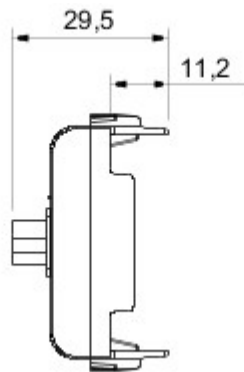

kategoria	Złącze SUB-D 9-stykowe	Opis	Złącze SUB-D 9-stykowe
Kolor	Tytan	przyłącza	Wspawany
Liczba modułów Moduły	2	Electrocod	3720

DIMENSIONAL

STANDARDS/APPROVALS

GEWISS S.p.A. Via A. Volta, 1
24069 Cenate Sotto - Bergamo - Italy
tel. +39 035 94 61 11 fax +39 035 94 69 09