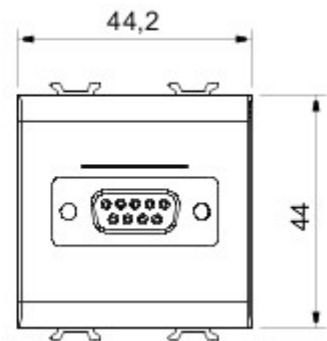

kategoria	Złącze SUB-D 9-stykowe	Opis	Złącze SUB-D 9-stykowe
Kolor	Tytan	przyłącza	Wspawany
Liczba modułów Moduły	2	Electrocod	3720

DIMENSIONAL

STANDARDS/APPROVALS

GEWISS S.p.A. Via A. Volta, 1
24069 Cenate Sotto - Bergamo - Italy
tel. +39 035 94 61 11 fax +39 035 94 69 09