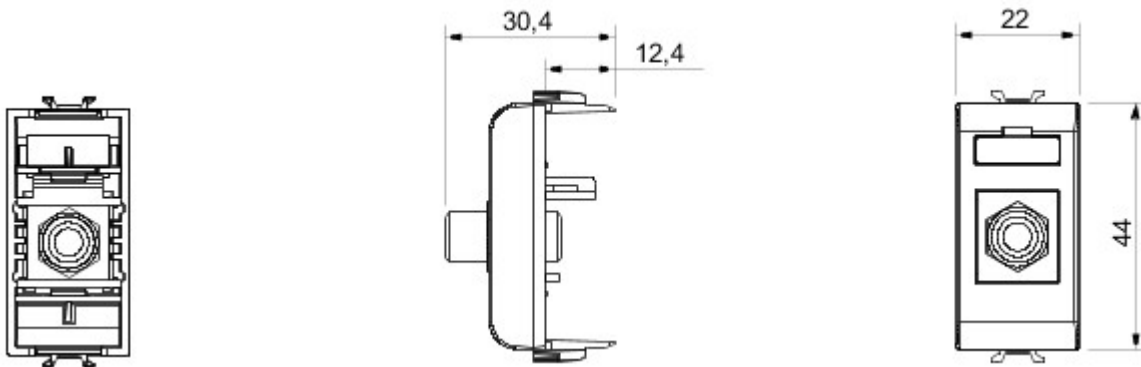

Szeroki zakres przełączników, gniazd zasilania (zgodny z normami krajowymi i międzynarodowymi), gniazd do transmisji danych, osprzęt do sterowania klimatyzacją, sygnalizacja alarmów komfortu, technicznych, oświetlenie awaryjne. Urządzenia o strukturze modułowej serii Chorus dostępne w czterech kolorach: błyszczącej bieli, satynowej czerni, malowanym tytanie oraz błyszczącej kości słoniowej, a także w różnych wariantach modułowych: 1/2, 1, 2 oraz 3.. Dzięki uchwytom oprawki do puszek prostokątnych, kwadratowych i okrągłych osprzęt umożliwia tworzenie nieskończonej liczby kombinacji z gamą ramek instalacyjnych Chorus..

kategoria	Złącze	Opis	Złącze żeńskie F
Kolor	Czarny	Norma	IEC 61169-24
Liczba modułów Moduły	1	Electrocod	3720

### DIMENSIONAL