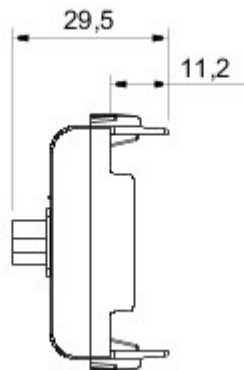

kategoria	Złącze SUB-D 9-stykowe	Opis	Złącze SUB-D 9-stykowe
Kolor	Czarny	przyłącza	Wspawany
Liczba modułów Moduły	2	Electrocod	3720

DIMENSIONAL

STANDARDS/APPROVALS

GEWISS S.p.A. Via A. Volta, 1
24069 Cenate Sotto - Bergamo - Italy
tel. +39 035 94 61 11 fax +39 035 94 69 09