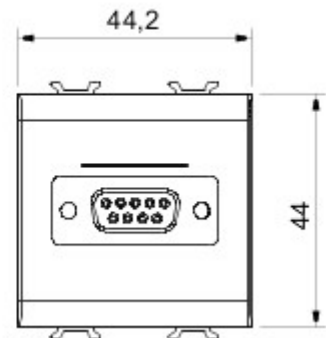

kategoria	Złącze SUB-D 9-stykowe	Opis	Złącze SUB-D 9-stykowe
Kolor	Czarny	przyłącza	Wspawany
Liczba modułów Moduły	2	Electrocod	3720

DIMENSIONAL

STANDARDS/APPROVALS

GEWISS S.p.A. Via A. Volta, 1
24069 Cenate Sotto - Bergamo - Italy
tel. +39 035 94 61 11 fax +39 035 94 69 09