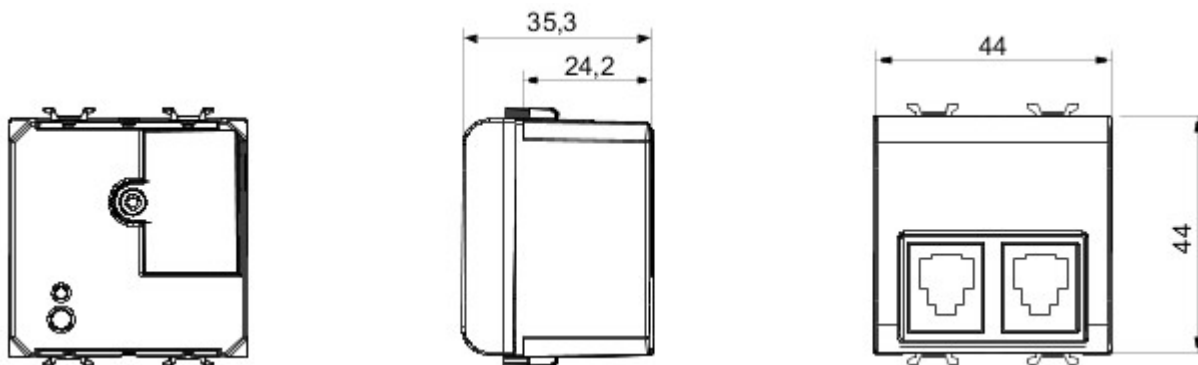

Szeroki zakres przebieżności, gniazd zasilania (zgodny z normami krajowymi i międzynarodowymi), gniazdo do transmisji danych, osprzęt do sterowania klimatyzacją, sygnalizacja alarmów komfortu, technicznych, oświetlenie awaryjne. Urządzenia o strukturze modułowej serii Chorus dostępne w czterech kolorach: białej, satynowej czerni, malowanym tytanie oraz białej kości słoniowej, a także w różnych wariantach modułowych: 1/2, 1, 2 oraz 3.. Dzięki uchwytom oprawki do puszek prostokątnych, kwadratowych i okrągłych osprzęt umożliwia tworzenie nieskończonej liczby kombinacji z ramkami instalacyjnymi Chorus..

kategoria	Gniazdo elektryczne telefoniczne	Opis	Filtr ADSL z podwójnym gniazdem elektrycznym RJ11 na telefon
Kolor	Czarny	Liczba modułów	Moduły 2
Electrocod	3720		

DIMENSIONAL

STANDARDS/APPROVALS

GEWISS S.p.A. Via A. Volta, 1
24069 Cenate Sotto - Bergamo - Italy
tel. +39 035 94 61 11 fax +39 035 94 69 09