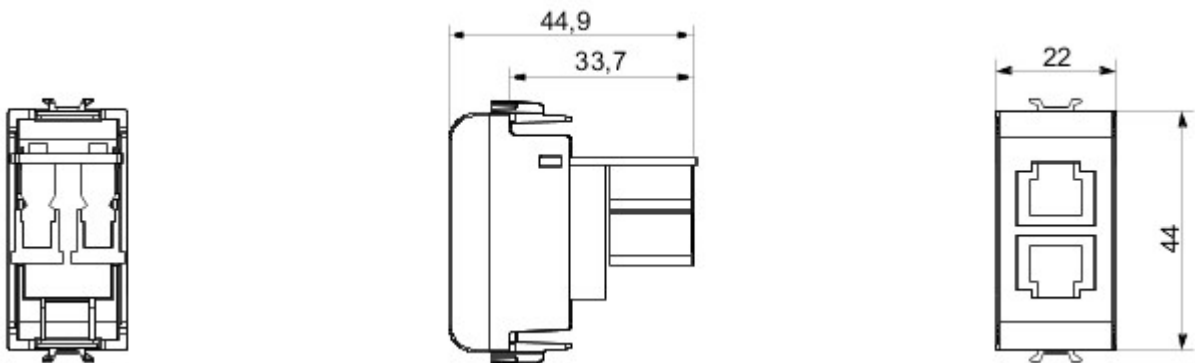

Szeroki zakres przełączników, gniazd zasilania (zgodny z normami krajowymi i międzynarodowymi), gniazd do transmisji danych, osprzęt do sterowania klimatyzacją, sygnalizacja alarmów komfortu, technicznych, oświetlenie awaryjne. Urządzenia o strukturze modułowej serii Chorus dostępne w czterech kolorach: błyszczącej bieli, satynowej czerni, malowanym tytanie oraz błyszczącej kości słoniowej, a także w różnych wariantach modułowych: 1/2, 1, 2 oraz 3.. Dzięki uchwytom oprawki do puszek prostokątnych, kwadratowych i okrągłych osprzęt umożliwia tworzenie nieskończonej liczby kombinacji z gamą ramek instalacyjnych Chorus..

kategoria	Gniazdo elektryczne telefoniczne	Opis	RJ11
Kolor	Czarny	lampy	Podwójny
przyłącza	Narzędzie udarowe	Liczba modułów	1
Electrocod	3720	Moduły	

### DIMENSIONAL