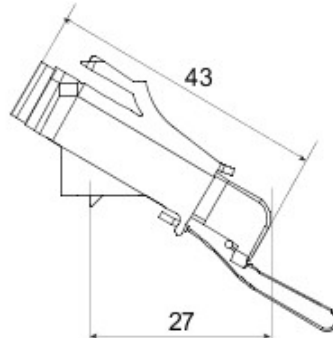

DIMENSIONAL

STANDARDS/APPROVALS

GEWISS S.p.A. Via A. Volta, 1
24069 Cenate Sotto - Bergamo - Italy
tel. +39 035 94 61 11 fax +39 035 94 69 09

www.gewiss.com
sat@gewiss.com
Last update 10/05/2024

Data, measures, designs and pictures are shown only as informative purposes, and could be changed without previous notice