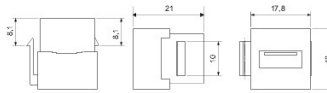

kategoria	Gniazdo danych	Opis	Złącze USB
Typ	żeński/żeński - Tipo A	Kompatybilność	Gniazdo Keystone
Materiał	Technopolimerowy	Electrocod	3722

DIMENSIONAL

STANDARDS/APPROVALS

GEWISS S.p.A. Via A. Volta, 1
24069 Cenate Sotto - Bergamo - Italy
tel. +39 035 94 61 11 fax +39 035 94 69 09