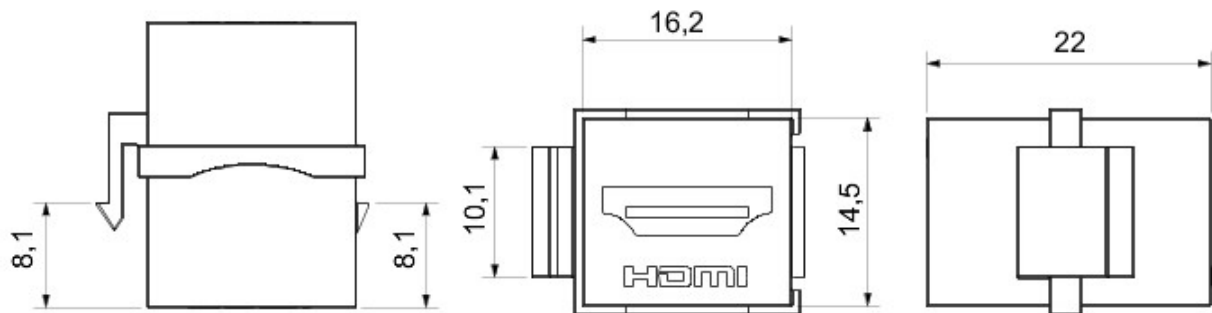

kategoria	Gniazdo danych	Opis	Złącze HDMI
Typ	żeński/żeński	Kompatybilność	Gniazdo Keystone
Materiał	Technopolimerowy	Electrocod	3722

DIMENSIONAL

STANDARDS/APPROVALS

GEWISS S.p.A. Via A. Volta, 1
24069 Cenate Sotto - Bergamo - Italy
tel. +39 035 94 61 11 fax +39 035 94 69 09