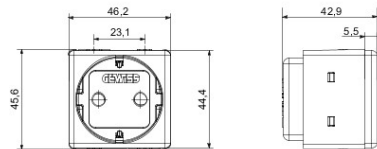

kategoria	Gniazdo-wyj?cie	Kolor	Czarny
Norma	Niemiecki	Liczba SYSTEM Modu?y	2
Do sworznie wtyczki	Ø 4.8 mm	Opis	2P+E - 16A
Zaciski okablowania	Zaciski ?rubowe	wyj?ciowe	250 V ac
Electrocod	0131	Norma	IEC 60884-1; UNE 20315-1-1; UNE 20315-1-2

DIMENSIONAL

STANDARDS/APPROVALS

GEWISS S.p.A. Via A. Volta, 1
24069 Cenate Sotto - Bergamo - Italy
tel. +39 035 94 61 11 fax +39 035 94 69 09

www.gewiss.com
sat@gewiss.com
Last update 30/04/2024

Data, measures, designs and pictures are shown only as informative purposes, and could be changed without previous notice