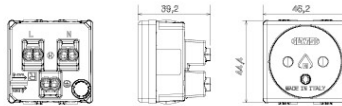

kategoria	Gniazdo-wyjście	Kolor	Czarny
Norma	Izraelski	Liczba SYSTEM Moduły	2
Do sworznie wtyczki	cyrkularny Ø 4 / 4,4 mm	Opis	2P+E - 16A
Zaciski okablowania	Zaciski rurkowe	wyjściowe	250 V ac
Electrocod	0131	Norma	IEC 60884-1; SI 32 part 1.1

## DIMENSIONAL