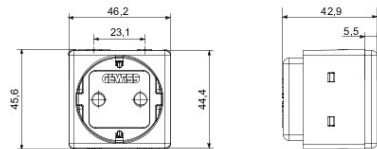

kategoria	Gniazdo-wyj?cie	Kolor	Bia?y
Norma	Niemiecki	Liczba SYSTEM Modu?y	2
Do sworznie wtyczki	Ø 4.8 mm	Opis	2P+E - 16A
Zaciski okablowania	Zaciski ?rubowe	wyj?ciowe	250 V ac
Electrocod	0131	Norma	IEC 60884-1; UNE 20315-1-1; UNE 20315-1-2

DIMENSIONAL

STANDARDS/APPROVALS

GEWISS S.p.A. Via A. Volta, 1
24069 Cenate Sotto - Bergamo - Italy
tel. +39 035 94 61 11 fax +39 035 94 69 09

www.gewiss.com
sat@gewiss.com
Last update 25/04/2024

Data, measures, designs and pictures are shown only as informative purposes, and could be changed without previous notice