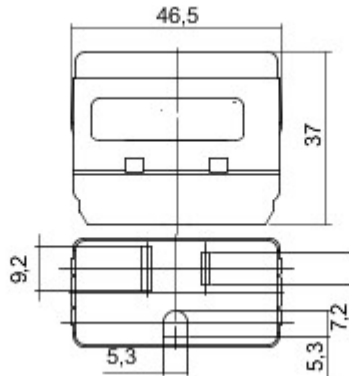

kategoria	Gniazdo-wyj?cie	Kolor	Bia?y
Norma	Stany Zjednoczone	Liczba SYSTEM Modu?y	1
Do sworznie wtyczki	P?aski	Kszta?t	Równoleg?y poziomy
Opis	2P+E - 15A - 125V ac	Zaciski okablowania	Zaciski ?rubowe
wyj?ciowe	250125V ac	Electrocod	0131

DIMENSIONAL

STANDARDS/APPROVALS

GEWISS S.p.A. Via A. Volta, 1
24069 Cenate Sotto - Bergamo - Italy
tel. +39 035 94 61 11 fax +39 035 94 69 09

www.gewiss.com
sat@gewiss.com
Last update 06/05/2024

Data, measures, designs and pictures are shown only as informative purposes, and could be changed without previous notice