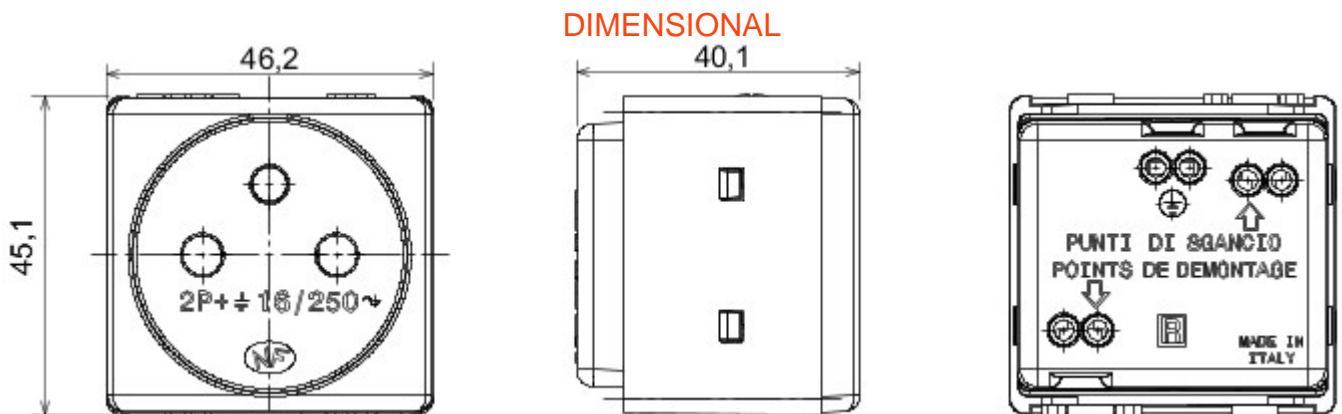

kategoria	Gniazdo-wyj?cie	Kolor	Bia?y
Norma	Francuski	Liczba SYSTEM Modu?y	2
Do sworznie wtyczki	Ø 4 / 4.8 mm	Opis	2P+E - 16A
Zaciski okablowania	Zaciski ?rubowe	wyj?ciowe	250 V ac
Electrocod	0131	Norma	IEC 60884-1; NF C 61-314