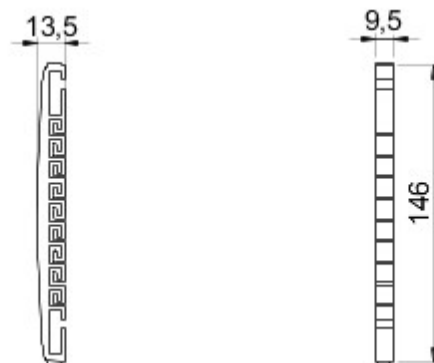

kategoria	Uchwyt na kable światłowodowe	Materiał	Tworzywo sztuczne
Kolor	Szary (RAL 7035)	Charakterystyka	Odpowiednie dla 9 światłowodów
Odpowiedni dla	Szafa światłowodowa (CSOE)		

DIMENSIONAL

STANDARDS/APPROVALS