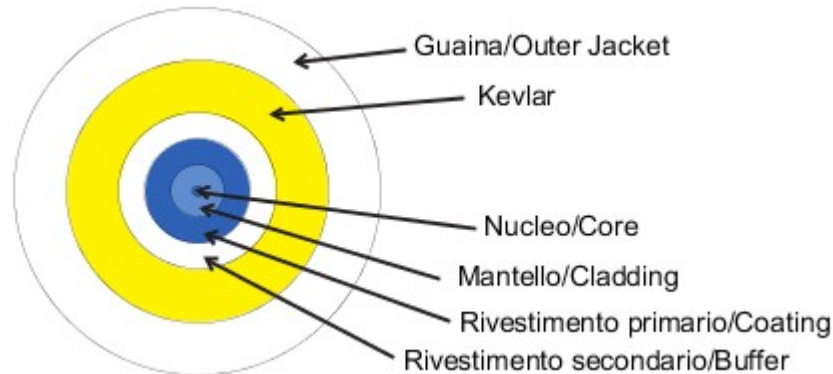

DIMENSIONAL

STANDARDS/APPROVALS

GEWISS S.p.A. Via A. Volta, 1
24069 Cenate Sotto - Bergamo - Italy
tel. +39 035 94 61 11 fax +39 035 94 69 09

www.gewiss.com
sat@gewiss.com
Last update 23/04/2024

Data, measures, designs and pictures are shown only as informative purposes, and could be changed without previous notice