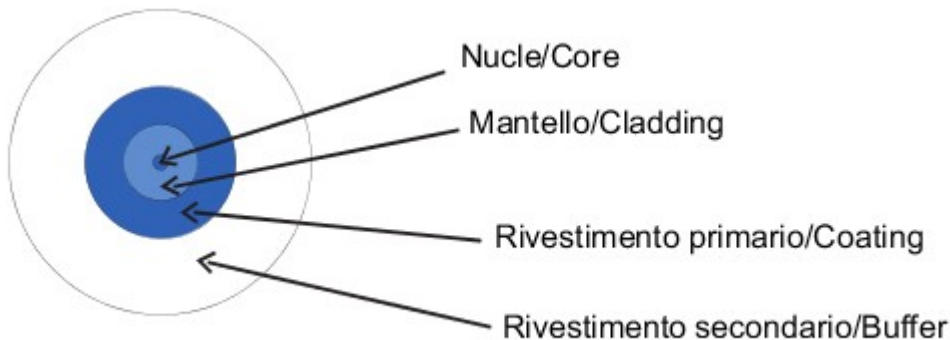

Complete system for the connection and distribution of LAN networks in residential and tertiary sector environments.

The range includes fibre optic solutions, wall panels, floor cabinets and copper wiring products.

The Data Center series provides all the products necessary to create a multi-service fibre optic infrastructure for residential buildings, in full compliance with all the indications dictated by the new CEI Guidelines 306-2 and Law 164/14.

kategoria	Złącze optyczne	Kolor kabla	Biały
Liczba światłowodów	1	Długość (mm)	1 m
Ø osłony	0,9 mm	Dla złączy	SC/APC - SC/APC
Klasyfikacja	G.657.A2 / B6_a2 Bend Insensitive	Ø rdzenia	9 µm
Ø okładziny	125 µm	Plaszcz zewnętrzny	LSZH
Kabel	Tight - OS2	Minimalny promień gięcia (dynamiczny)	25x średnica kabla
Minimalny promień gięcia (statyczny)	15x średnica kabla	Maksymalne tłumienie (@1310 nm / @1550 nm)	0.35 / 0.2 dB/Km
Długość TemperatURY	Od -20°C do +60°C		

DIMENSIONAL

STANDARDS/APPROVALS

GEWISS S.p.A. Via A. Volta, 1
24069 Cenate Sotto - Bergamo - Italy
tel. +39 035 94 61 11 fax +39 035 94 69 09

www.gewiss.com
sat@gewiss.com
Last update 23/04/2024

Data, measures, designs and pictures are shown only as informative purposes, and could be changed without previous notice