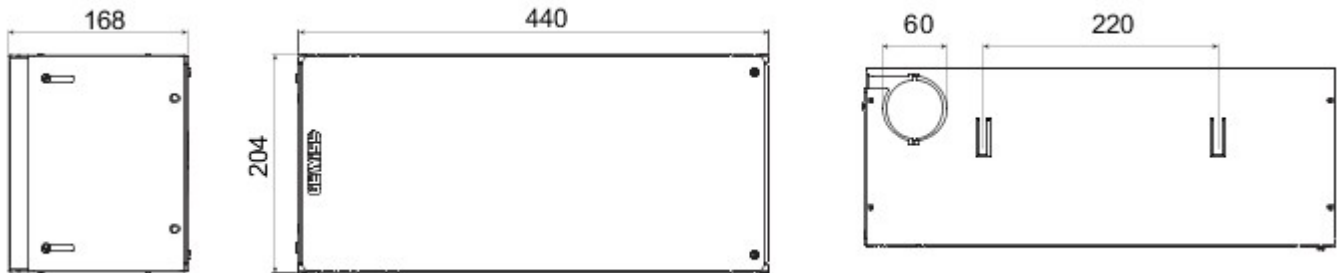

kategoria	Szafa do porządkowania kabli światłowodowych	Materiał	Metal
Wykończenie	Teksturowane	Kolor	Szary (RAL 7035)
Liczba otworów do wybicia Ø 60 mm	2	Wymiary LxHxD (mm)	440x204x168
Montaż	Montaż naścienny/w szafkach 19"	Ciągłość okablowania	5 U

DIMENSIONAL

STANDARDS/APPROVALS

GEWISS S.p.A. Via A. Volta, 1
24069 Cenate Sotto - Bergamo - Italy
tel. +39 035 94 61 11 fax +39 035 94 69 09

www.gewiss.com
sat@gewiss.com
Last update 18/04/2024

Data, measures, designs and pictures are shown only as informative purposes, and could be changed without previous notice