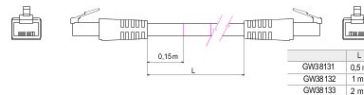

kategoria	Przewód krosowy	Opis	RJ45 - RJ45
Zastosowanie kategoria	6	Kable lampy	UTP 24 AWG
Uk?ad	UTP	D?ugo?? kabla	5 m
Kolor	Szary	Electrocod	2972

DIMENSIONAL

STANDARDS/APPROVALS

GEWISS S.p.A. Via A. Volta, 1
24069 Cenate Sotto - Bergamo - Italy
tel. +39 035 94 61 11 fax +39 035 94 69 09