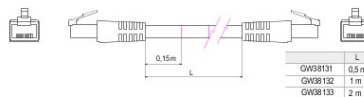

kategoria	Przewód krosowy	Opis	RJ45 - RJ45
Zastosowanie kategoria	6	Kable lampy	UTP 24 AWG
Uk?ad	UTP	D?ugo?? kabla	2 m
Kolor	Szary	Electrocod	2972

DIMENSIONAL

STANDARDS/APPROVALS

GEWISS S.p.A. Via A. Volta, 1
24069 Cenate Sotto - Bergamo - Italy
tel. +39 035 94 61 11 fax +39 035 94 69 09