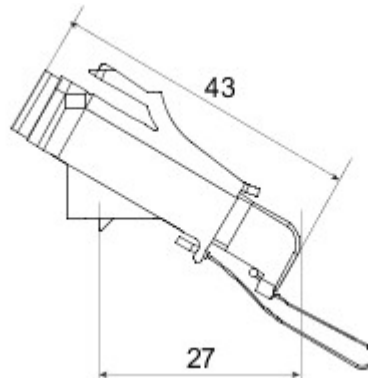

kategoria	K?towy adapter ?wiat?owodowy	Materia?	Plastikowy korpus z ceramiczn? tulej? wyrównuj?c?
Kolor	Zielony RAL 6018	Charakterystyka	Simpleksowy, jednomodowy
Dla z??czy	SC/APC	Typ	?e?ski/?e?ski
Kompatybilno??	Gniazdo Keystone	Pochylenie	40°
Akcesoria w zestawie	Z nasadk? zabezpieczaj?c? i przewodem		

DIMENSIONAL

STANDARDS/APPROVALS

GEWISS S.p.A. Via A. Volta, 1
24069 Cenate Sotto - Bergamo - Italy
tel. +39 035 94 61 11 fax +39 035 94 69 09

www.gewiss.com
sat@gewiss.com
Last update 23/04/2024

Data, measures, designs and pictures are shown only as informative purposes, and could be changed without previous notice