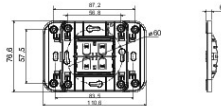

DIMENSIONAL

TECHNICAL SYMBOLOGY

IP

IP20