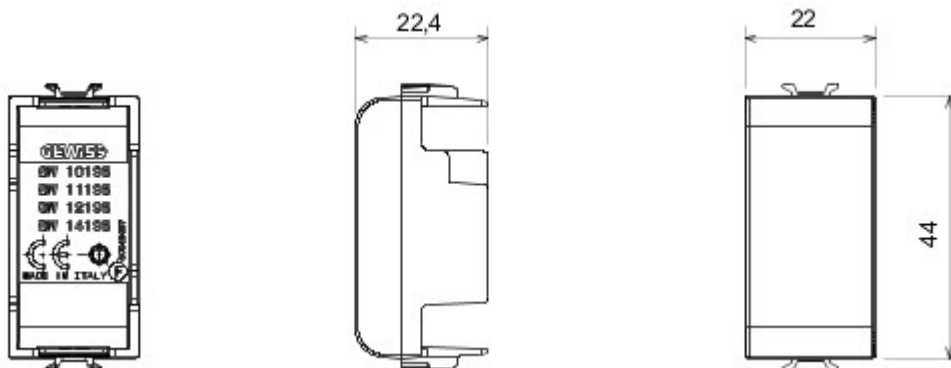

Accessory for ChoruSmart connected devices: allows you to install the retractable devices in the supports.

Opis	1 zespół	kategoria	Moduł zaslepiający
Kolor	Błyszczący tytan	Materiał	Technopolimerowy
Symbol	Urządzenia radiowe	Odpowiedni dla	Interfejsy stykowe, napędy Zigbee
Twardość kulkowa	125 °C	Próba rozżarzonym drutem	850 °C
Norma	(EN 60669-1)	ilość modułów	1
Electrocod	0100		

### DIMENSIONAL